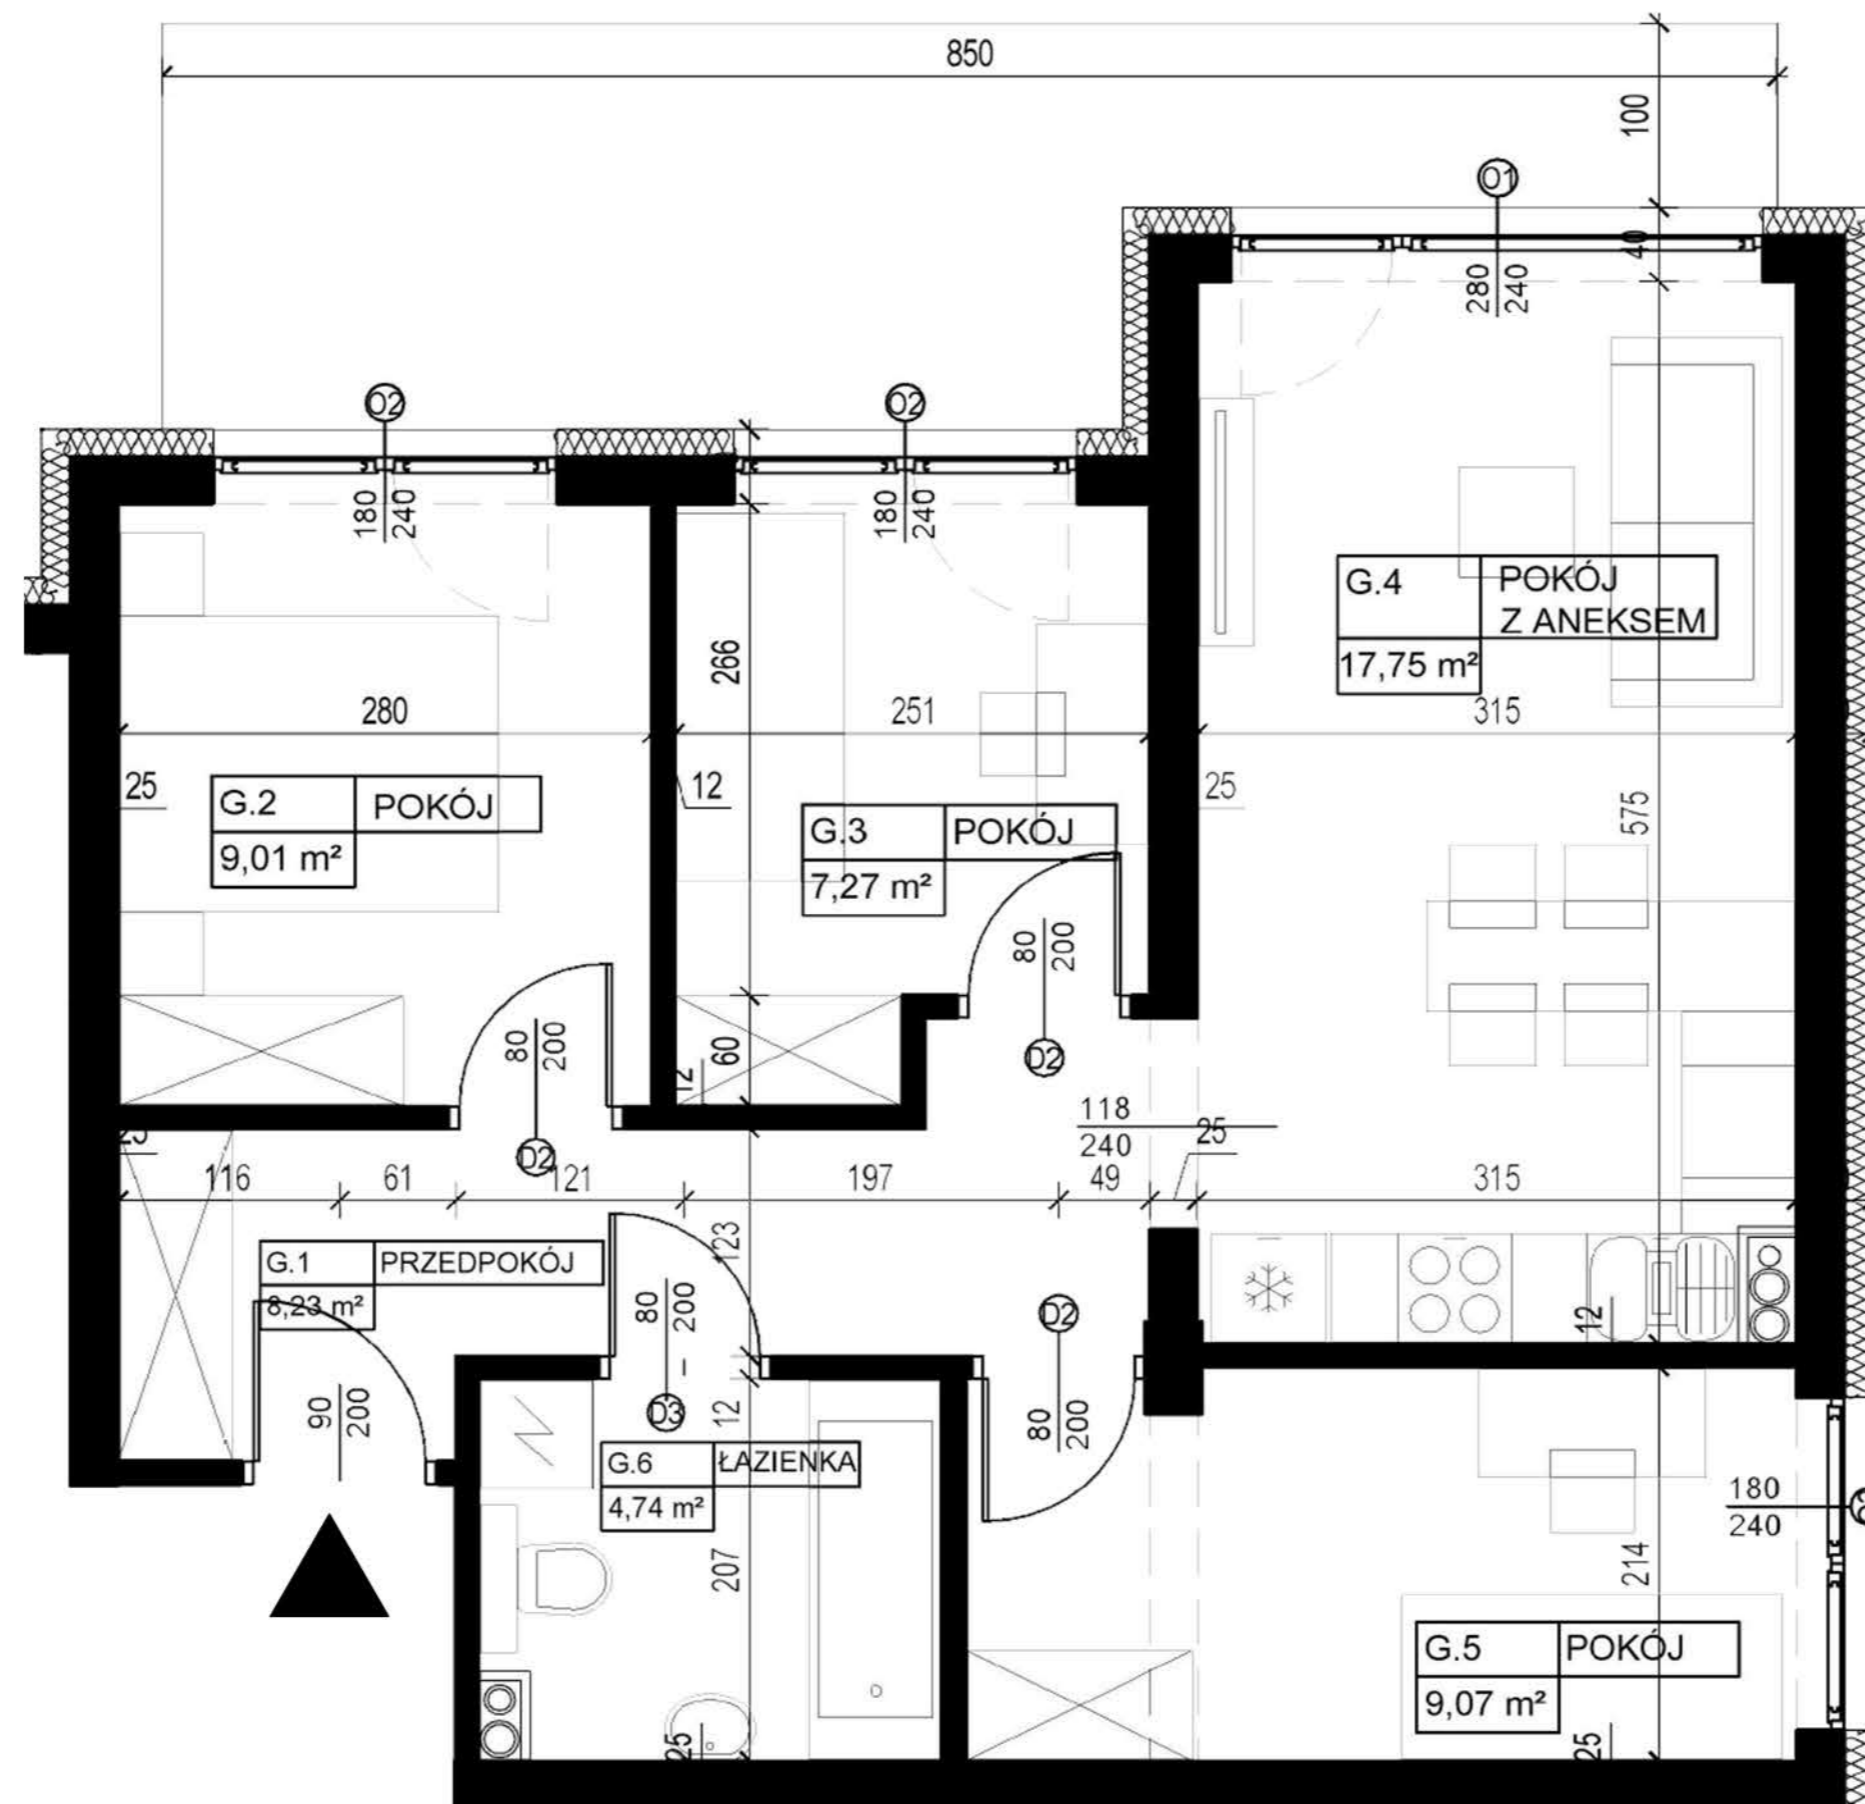

UWAGA:

- Powierzchnie pomieszczeń podano w stanie wykończonym.
- Przedstawiona aranżacja jest jedynie przykładowym rozwiązaniem; nie stanowi standardu wykończenia i wyposażenia lokalu.
- Wymiary liniowe na rzucie podano w stanie surowym.

**SIEDMIOLASKI
ESTATE**

APARTAMENTOWIEC A2

M2		56,07 m ²
G.1	PRZEDPOKÓJ	8,23 m ²
G.2	POKÓJ	9,01m ²
G.3	POKÓJ	7,27 m ²
G.4	POKÓJ Z ANEKSEM	17,75 m ²
G.5	POKÓJ	9,07 m ²
G.6	ŁAZIENKA	4,74 m ²

TARAS ZIELONY 14,70 m²