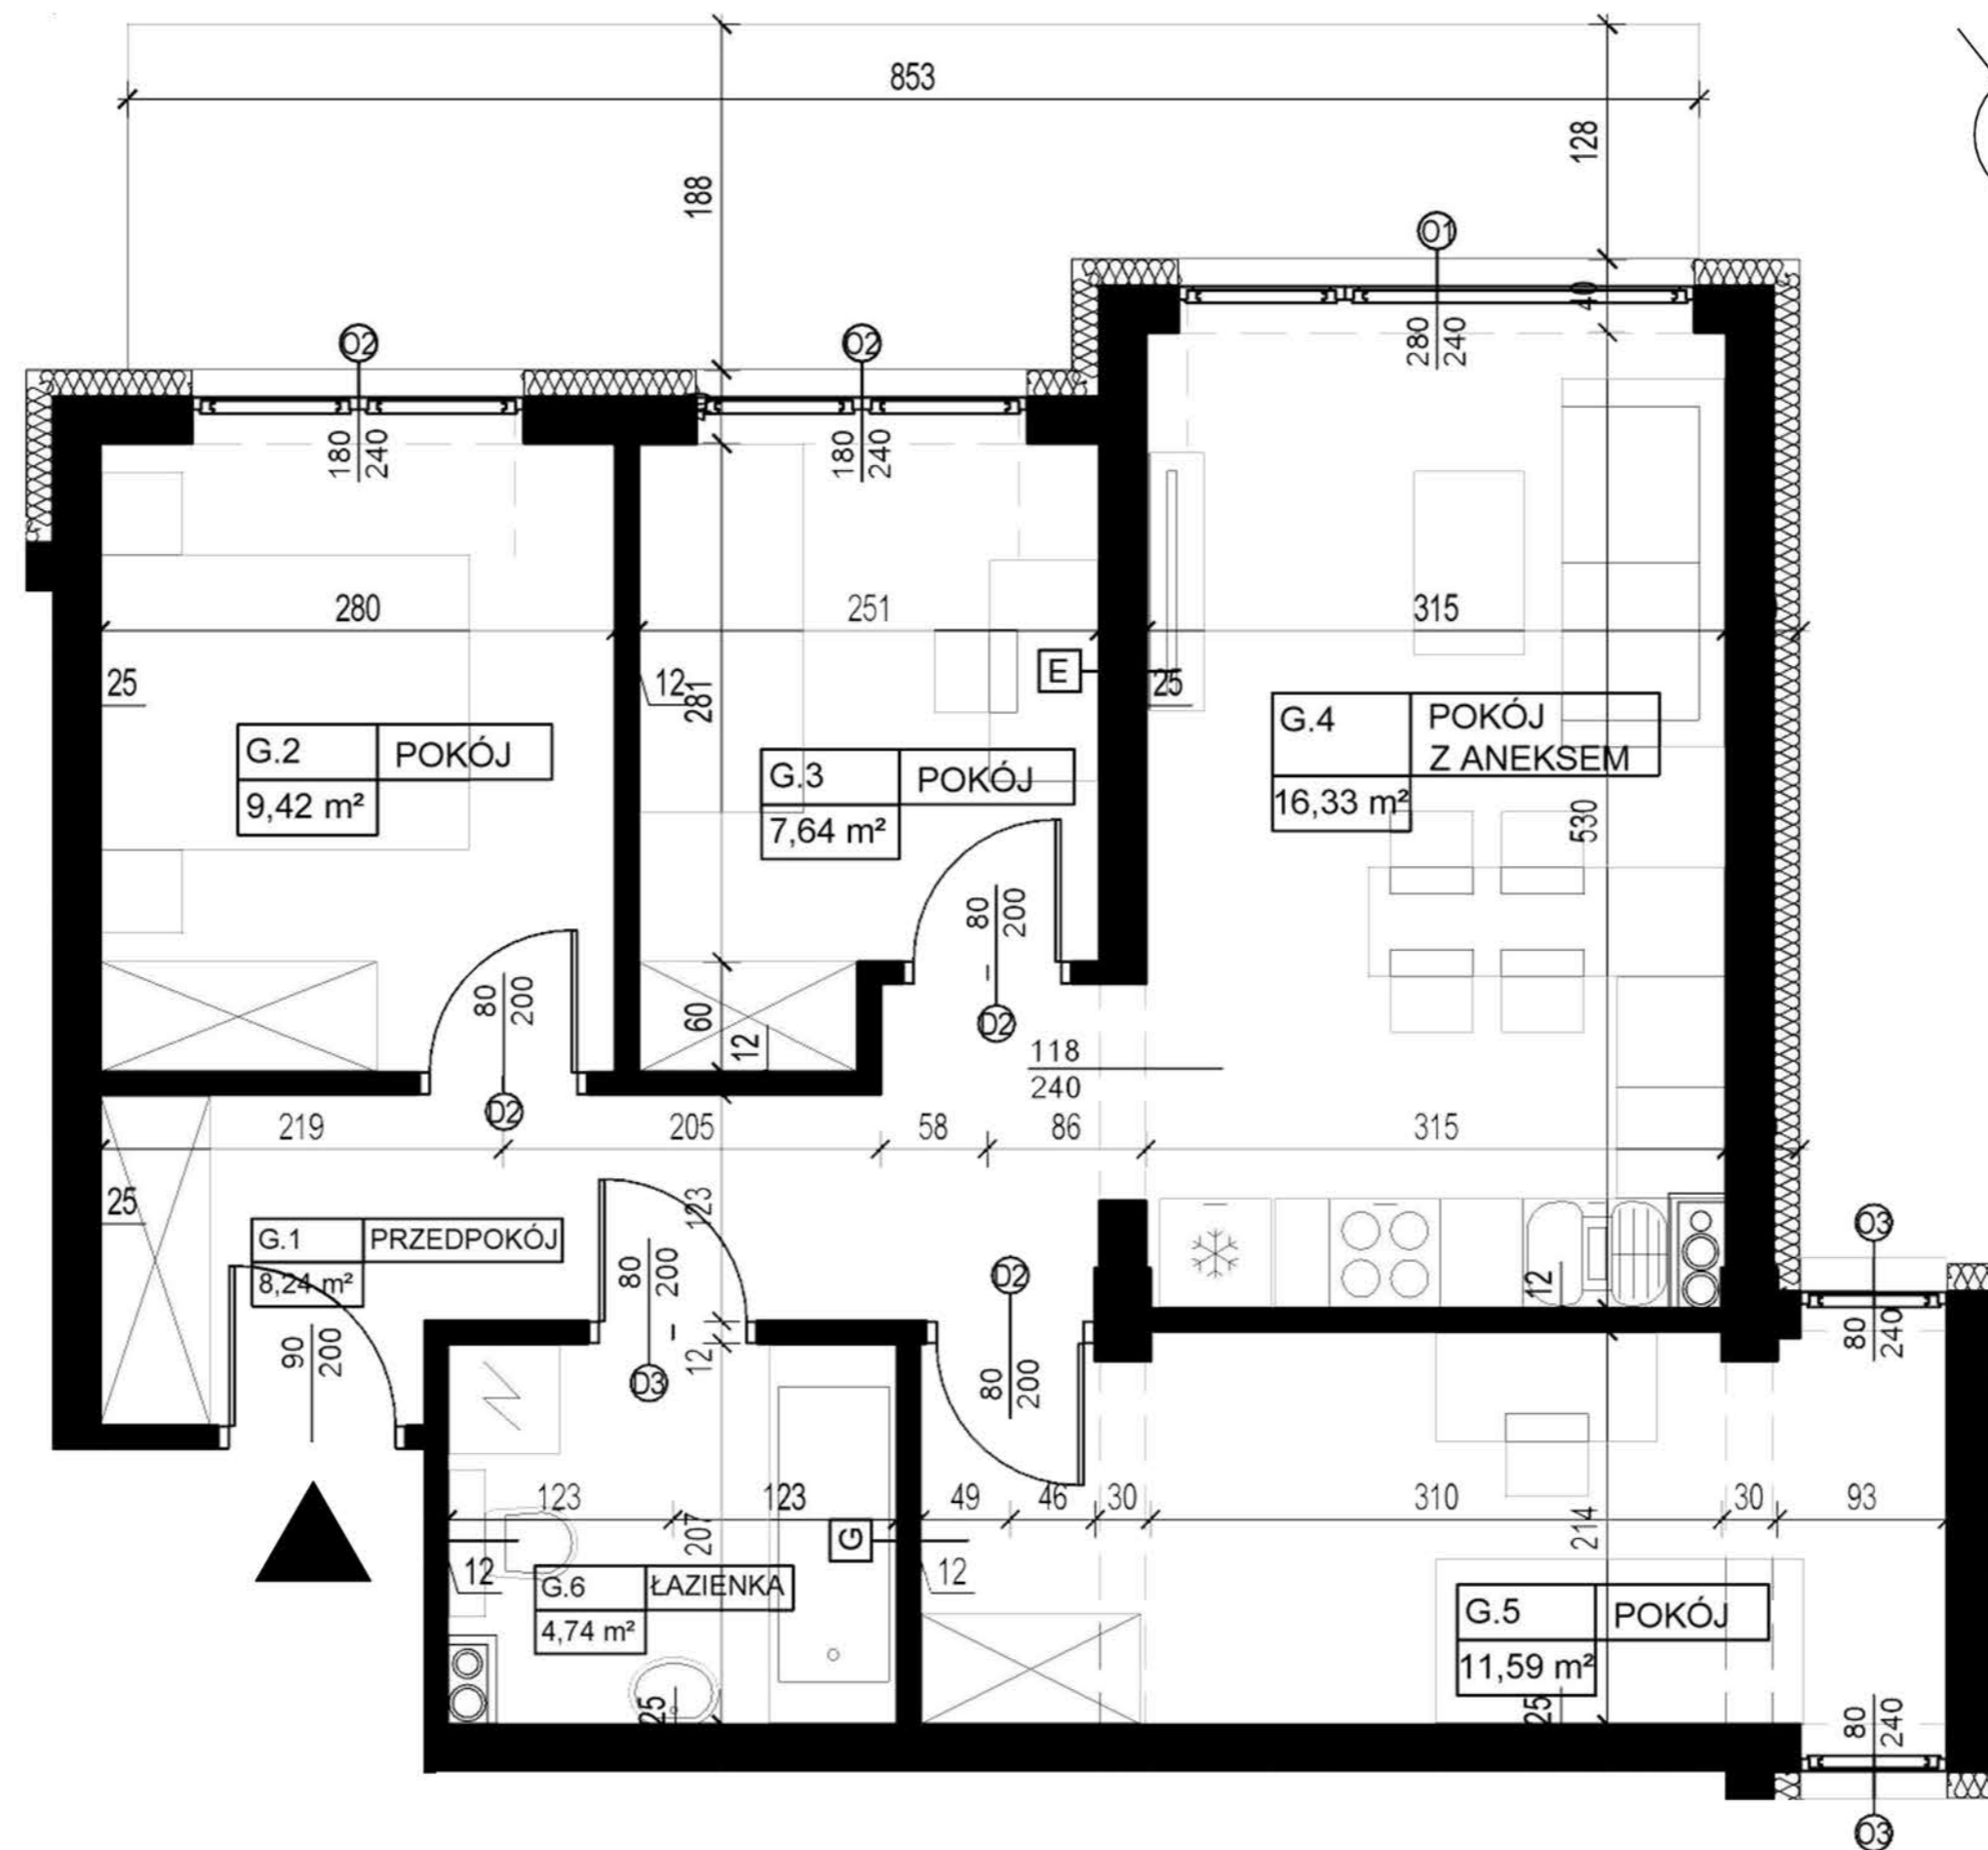

SIEDMIOLASKI
ESTATE

APARTAMENTOWIEC A1

M2		57,96 m ²
G.1	PRZEDPOKÓJ	8,24 m ²
G.2	POKÓJ	9,42 m ²
G.3	POKÓJ	7,64 m ²
G.4	POKÓJ Z ANEKSEM	16,33 m ²
G.5	POKÓJ	11,59 m ²
G.6	ŁAZIENKA	4,74 m ²

TARAS ZIELONY 14,01 m²

INWESTOR

skala
0,00m 1,00m 5,00m

UWAGA:

- Powierzchnie pomieszczeń podano w stanie wykończonym.
- Przedstawiona aranżacja jest jedynie przykładowym rozwiązaniem; nie stanowi standardu wykończenia i wyposażenia lokalu.
- Wymiary liniowe na rzucie podano w stanie surowym.