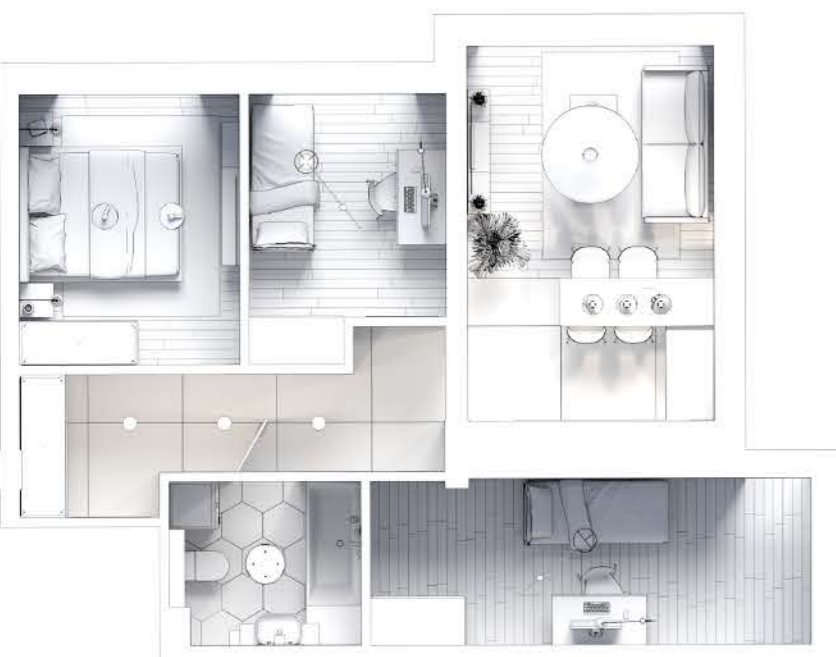

SIEDMIOLASKI
ESTATE

APARTAMENTOWIEC A1

M2		57,96 m ²
G.1	PRZEDPOKÓJ	8,24 m ²
G.2	POKÓJ	9,42 m ²
G.3	POKÓJ	7,64 m ²
G.4	POKÓJ Z ANEKSEM	16,33 m ²
G.5	POKÓJ	11,59 m ²
G.6	ŁAZIENKA	4,74 m ²

TARAS ZIELONY 14,01 m²

INWESTOR

skala
0,00m 1,00m 5,00m

UWAGA:

- Powierzchnie pomieszczeń podano w stanie wykończonym.
- Przedstawiona aranżacja jest jedynie przykładowym rozwiązaniem; nie stanowi standardu wykończenia i wyposażenia lokalu.
- Wymiary liniowe na rzucie podano w stanie surowym.