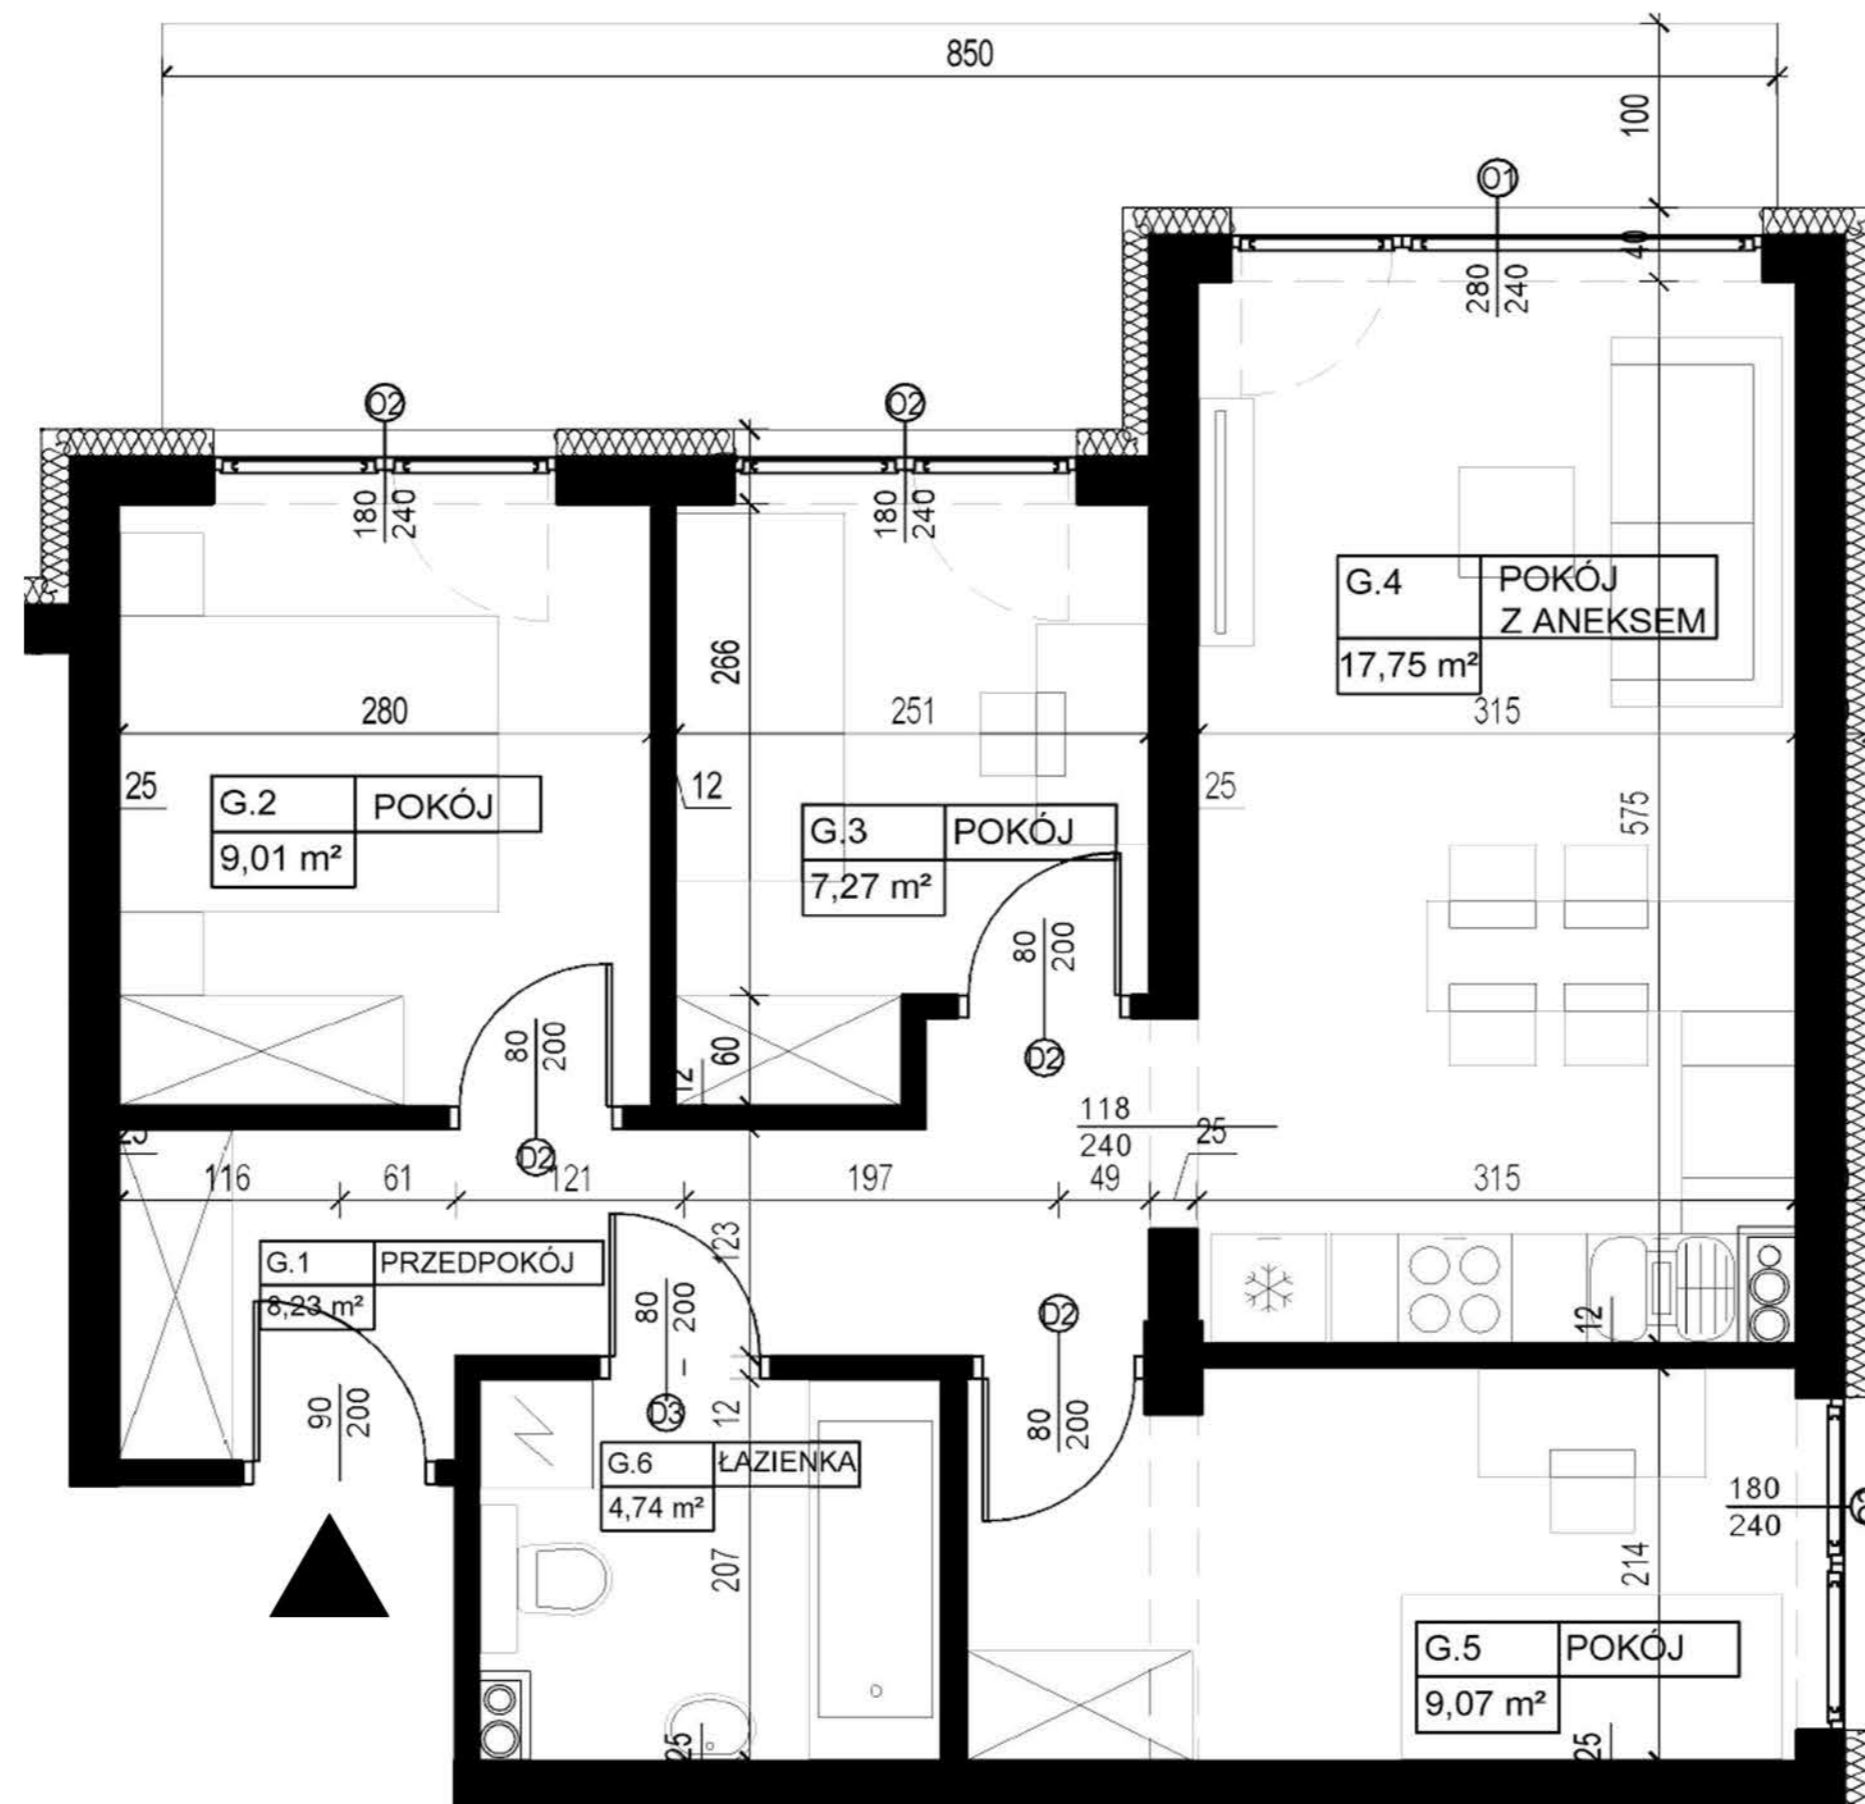

UWAGA:

- Powierzchnie pomieszczeń podano w stanie wykończonym.
- Przedstawiona aranżacja jest jedynie przykładowym rozwiązaniem; nie stanowi standardu wykończenia i wyposażenia lokalu.
- Wymiary liniowe na rzucie podano w stanie surowym.

**SIEDMIOLASKI
ESTATE**

APARTAMENTOWIEC A4

M2		56,07 m ²
G.1	PRZEDPOKÓJ	8,23 m ²
G.2	POKÓJ	9,01m ²
G.3	POKÓJ	7,27 m ²
G.4	POKÓJ Z ANEKSEM	17,75 m ²
G.5	POKÓJ	9,07 m ²
G.6	ŁAZIENKA	4,74 m ²

TARAS ZIELONY 14,70 m²