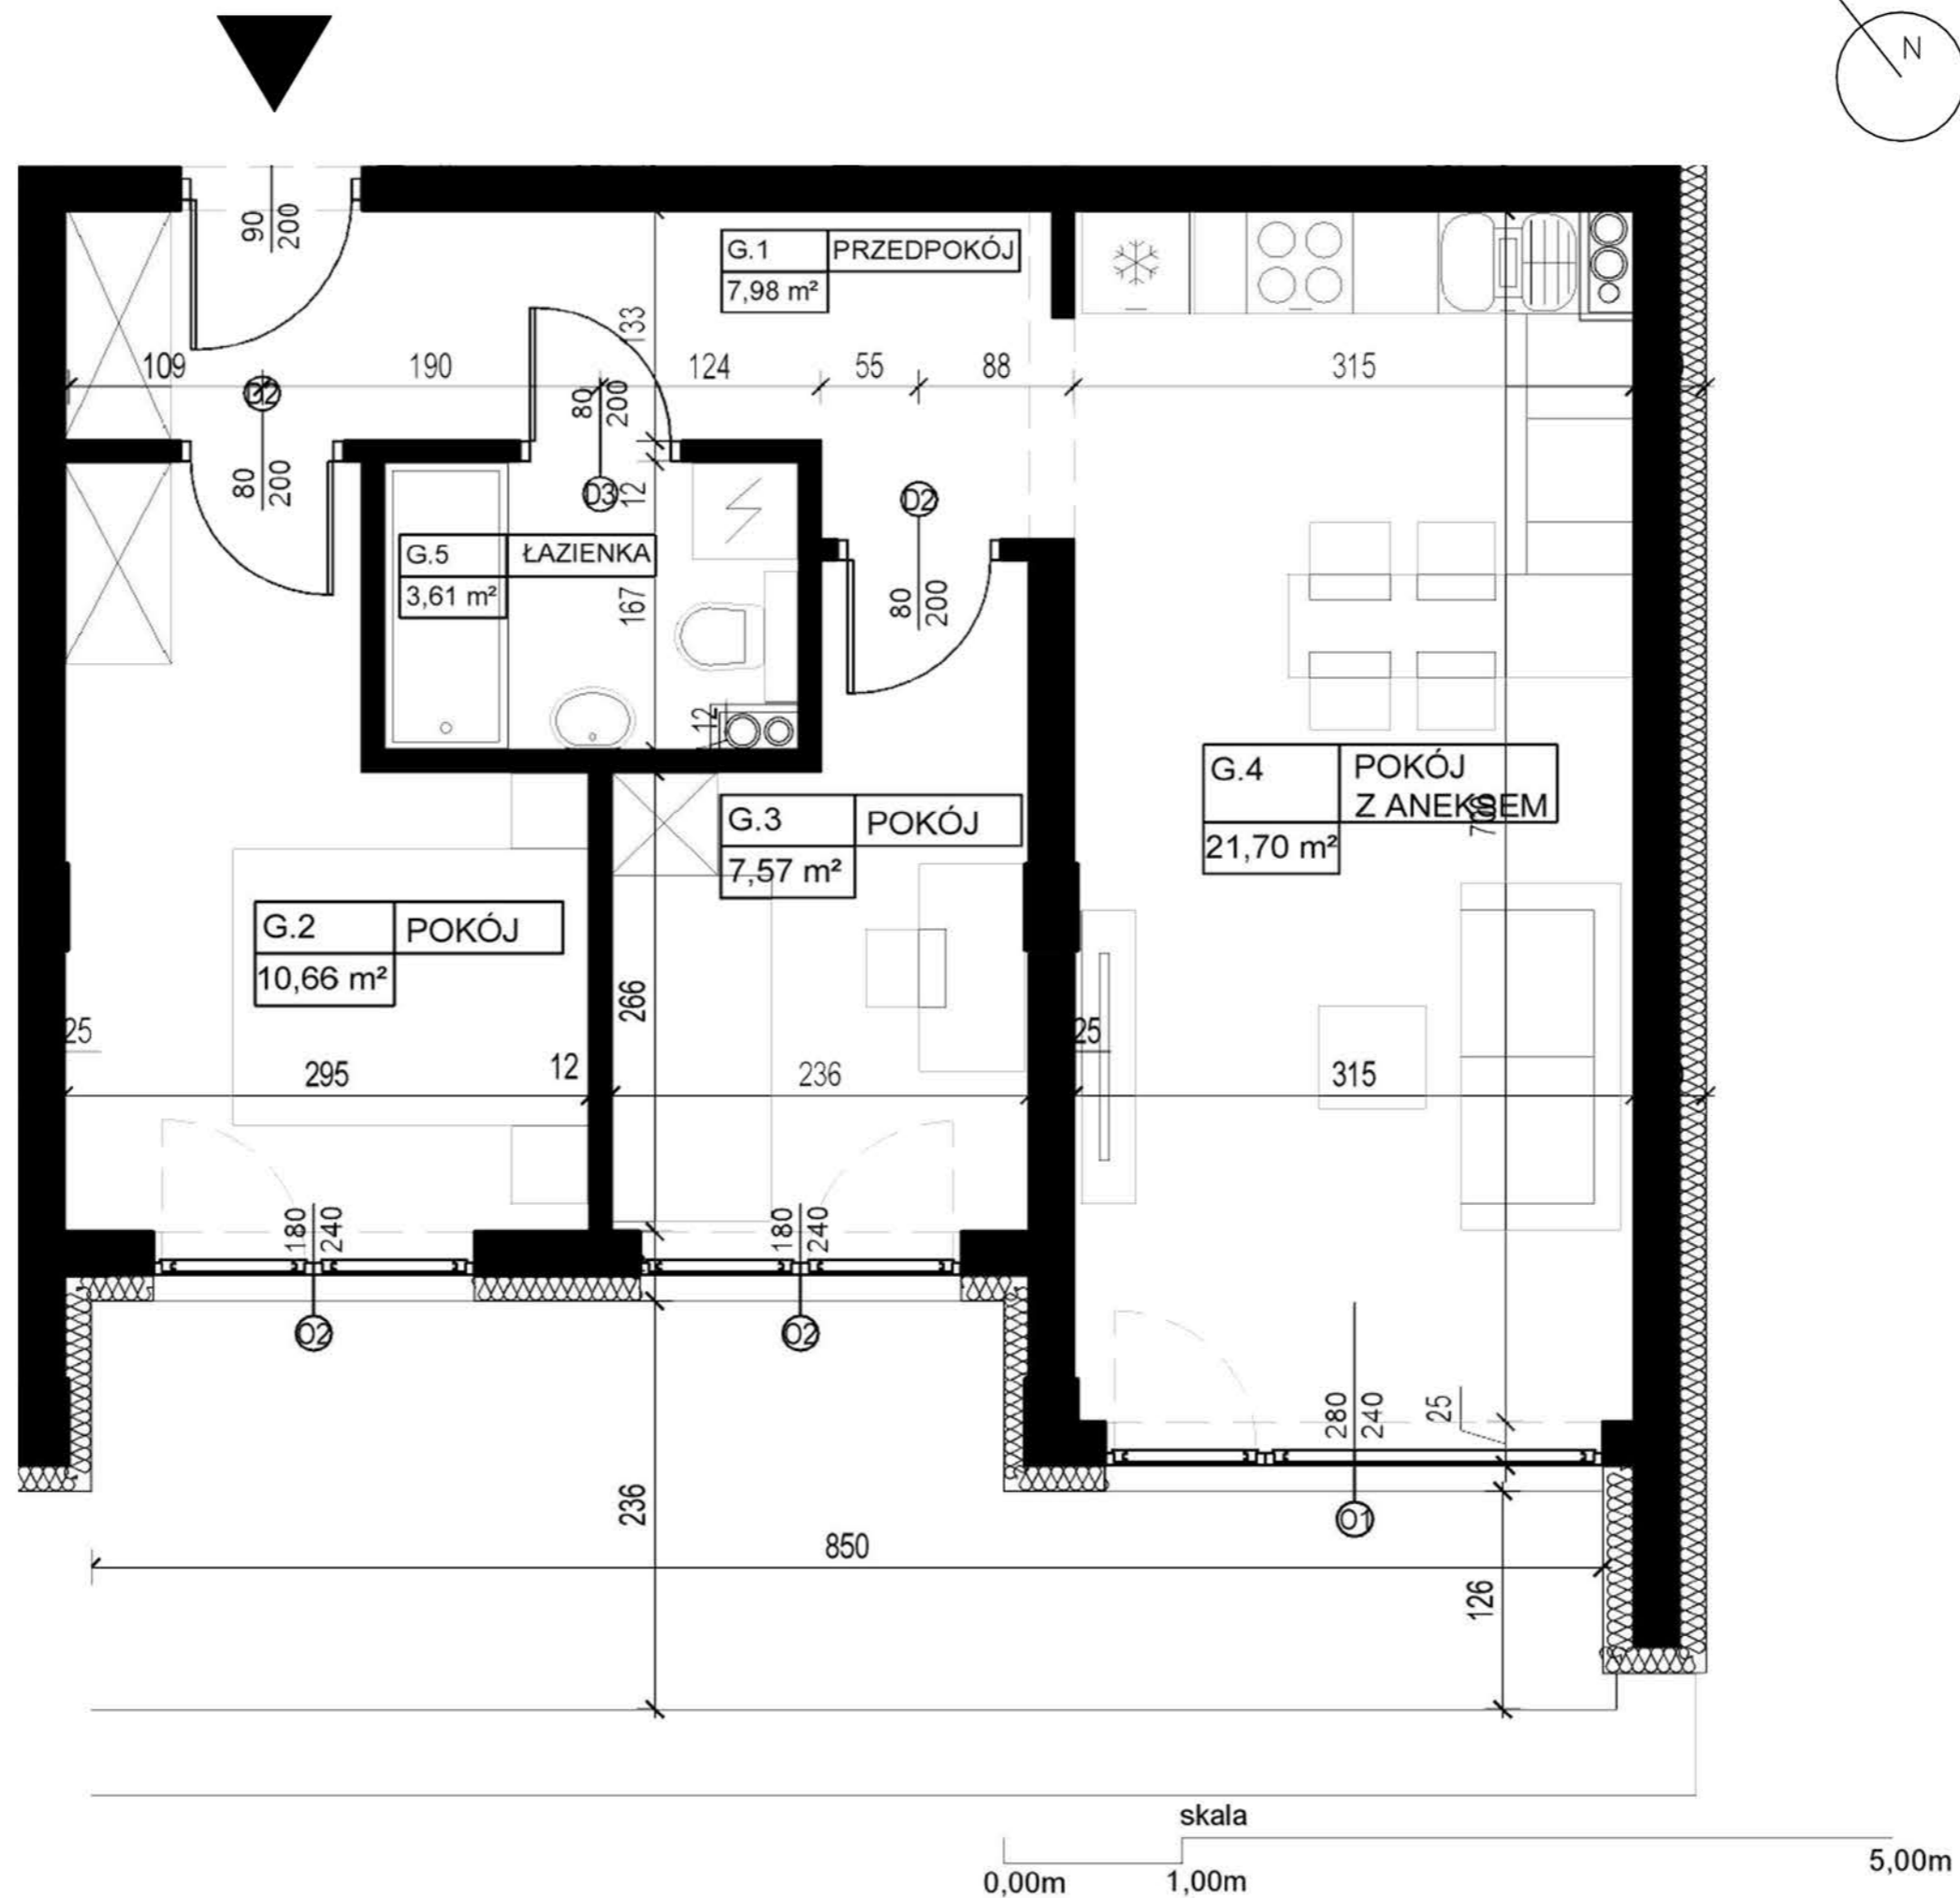

UWAGA:

- Powierzchnie pomieszczeń podano w stanie wykończonym.
- Przedstawiona aranżacja jest jedynie przykładowym rozwiązaniem; nie stanowi standardu wykończenia i wyposażenia lokalu.
- Wymiary liniowe na rzucie podano w stanie surowym.

**SIEDMIOLASKI
ESTATE**

APARTAMENTOWIEC A4

M4		51,52 m ²
G.1	PRZEDPOKÓJ	7,98 m ²
G.2	POKÓJ	10,66 m ²
G.3	POKÓJ	7,57 m ²
G.4	POKÓJ Z ANEKSEM	21,70 m ²
G.5	ŁAZIENKA	3,61 m ²

TARAS	16,40 m ²
-------	----------------------