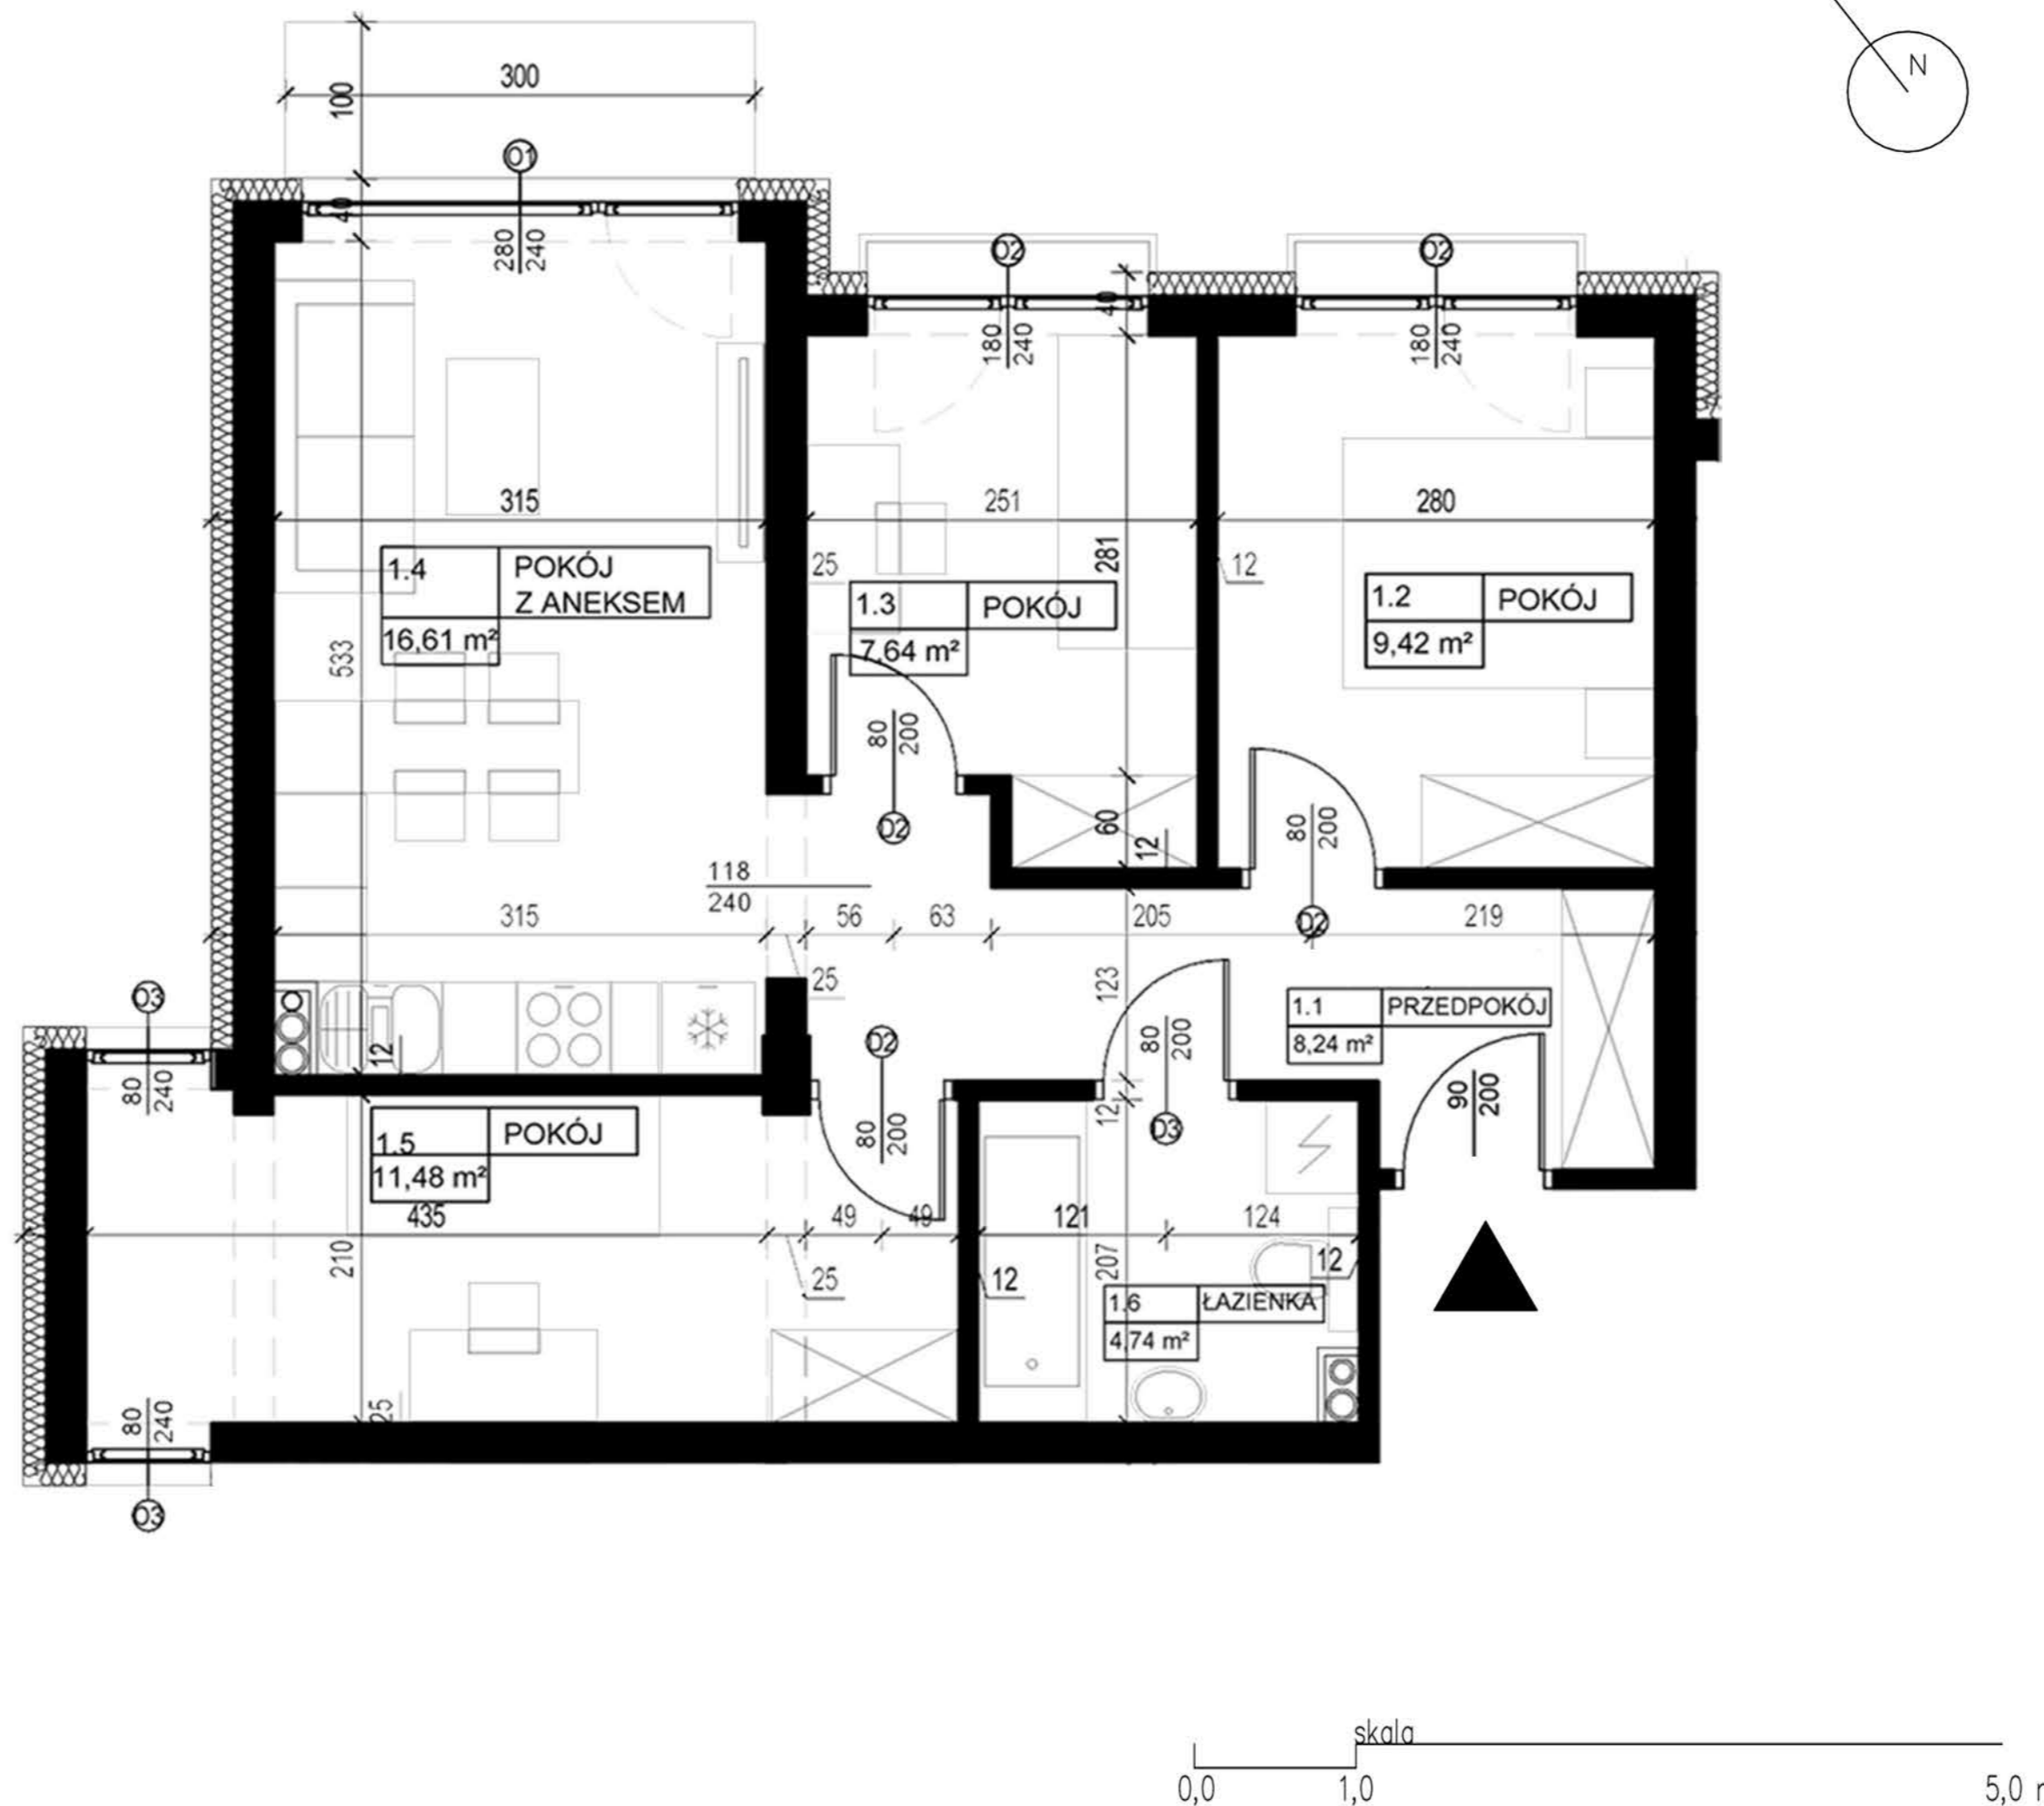

SIEDMIOLASKI
ESTATE

APARTAMENTOWIEC A1

M6		58,13 m ²
1.1	PRZEDPOKÓJ	8,24 m ²
1.2	POKÓJ	9,42 m ²
1.3	POKÓJ	7,64 m ²
1.4	POKÓJ Z ANEKSEM	16,61 m ²
1.5	POKÓJ	11,48 m ²
1.6	ŁAZIENKA	4,74 m ²

BALKON 3,0 m²

INWESTR

UWAGA:

- Powierzchnie pomieszczeń podano w stanie wykończonym.
- Przedstawiona aranżacja jest jedynie przykładowym rozwiązaniem; nie stanowi standardu wykończenia i wyposażenia lokalu.
- Wymiary liniowe na rzucie podano w stanie surowym.